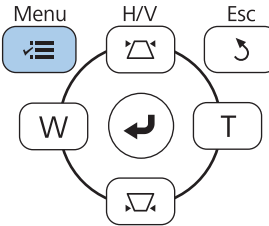

PC Interactive