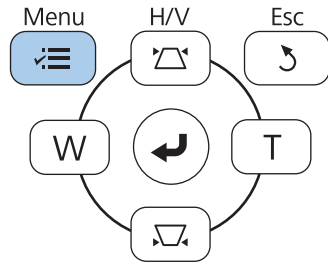

Auto Calibration