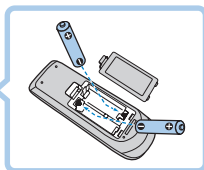

EB-695Wi

EB-685Wi

EB-680Wi

EB-675Wi

EN	Quick Start Guide	LV	Ātrās darba uzsākšanas pamācība
DE	Kurzanleitung	LT	Trumpas pradžios vadovas
FR	Guide de démarrage rapide	EL	Οδηγός γρήγορης εκκίνησης
IT	Guida di avvio rapido	TR	Hızlı Başlangıç Kılavuzu
ES	Guía de inicio rápido	SL	Priročnik za hitri zagon
PT	Guia de Referência Rápida	HR	Kratke upute
NL	Introductiehandleiding	MK	Прирачник брз почеток
DA	Introduktion	SR	Uputstvo za brz početak
FI	Pika-aloitusopas	CA	Guia d'inici ràpid
NO	Hurtigveiledning	RU	Руководство по быстрой установке
SV	Snabbstartsguide	UK	Коротка інструкція "Початок роботи"
CS	Úvodní příručka	KK	Қысқа іске қосу нұсқаулығы
HU	Bevezetés	KO	빠른 시작 가이드
PL	Przewodnik szybkiego startu	AR	دليل البداية السريعة
SK	Stručná príručka	FA	راهنمای سریع برای شروع بکار
BG	Ръководство за бърз старт	HE	מדריך להפעלה מהירה
RO	Ghid de pornire rapidă	ZHS	設定手册
ET	Lühijuhend	ZHT	設定説明書