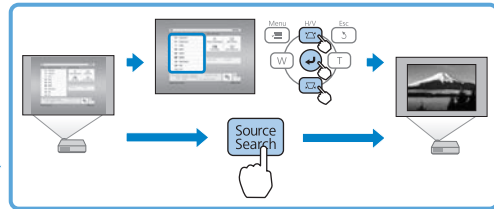

EB-695Wi

EB-685Wi

EB-680Wi

EB-675Wi

EN	Quick Start Guide	LV	Ātrās darba uzsākšanas pamācība
DE	Kurzanleitung	LT	Trumpas pradžios vadovas
FR	Guide de démarrage rapide	EL	Οδηγός γρήγορης εκκίνησης
IT	Guida di avvio rapido	TR	Hızlı Başlangıç Kılavuzu
ES	Guía de inicio rápido	SL	Priročnik za hitri zagon
PT	Guia de Referência Rápida	HR	Kratke upute
NL	Introductiehandleiding	MK	Прирачник брз почеток
DA	Introduktion	SR	Uputstvo za brz početak
FI	Pika-aloitusopas	CA	Guia d'inici ràpid
NO	Hurtigveiledning	RU	Руководство по быстрой установке
SV	Snabbstartsguide	UK	Коротка інструкція "Початок роботи"
CS	Úvodní příručka	KK	Қысқа іске қосу нұсқаулығы
HU	Bevezetés	KO	빠른 시작 가이드
PL	Przewodnik szybkiego startu	AR	دليل البداية السريعة
SK	Stručná príručka	FA	راهنمای سریع برای شروع بکار
BG	Ръководство за бърз старт	HE	מדריך להפעלה מהירה
RO	Ghid de pornire rapidă	ZHS	設定手册
ET	Lühijuhend	ZHT	設定説明書

1

EB-695Wi/EB-680Wi only

EB-685Wi/EB-675Wi only

3

1

2

Easy Interactive Function

7